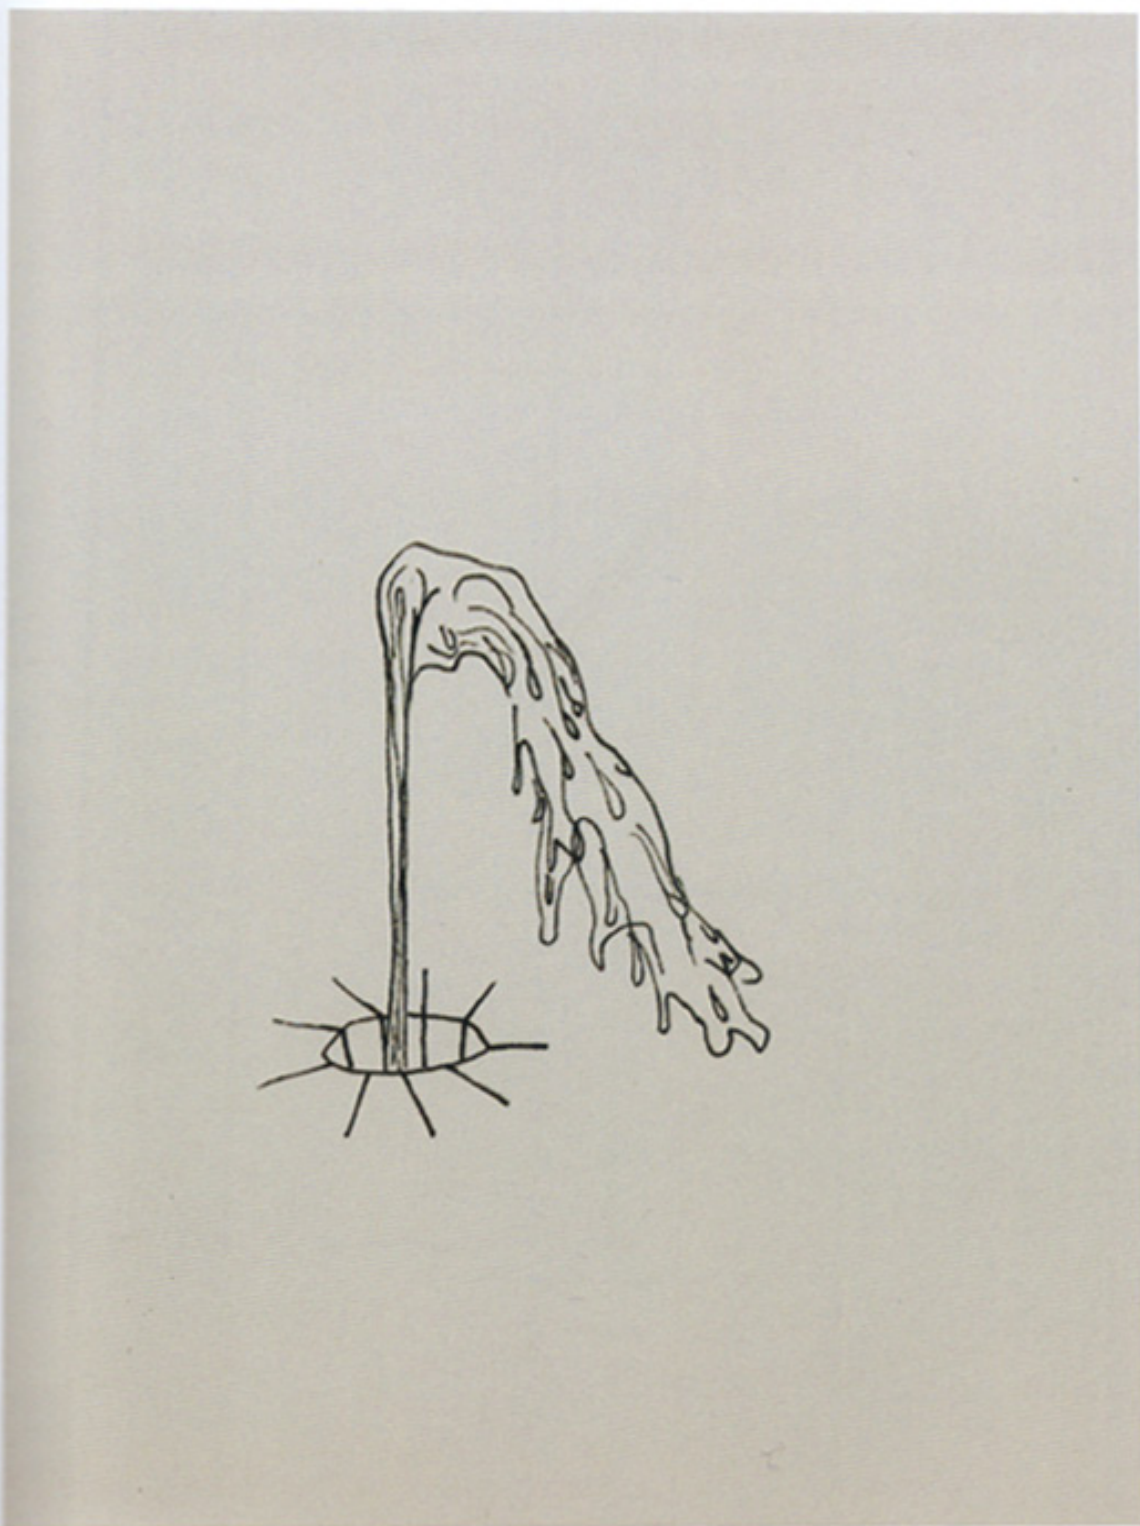

Jhafis QUINTERO

Patrick WEIDMANN

JULIEN SERVE
Sans Titre, de Nuit glaciale et redoux annoncé
2013, encre sur papier
(ink on paper),
26 x 20 cm
© l'artiste & Analix Forever